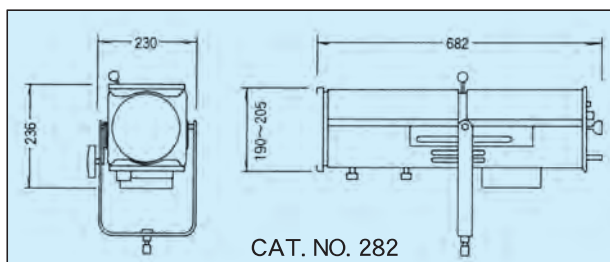

CAT. NO. 282

照度表 (CAT. NO. 282)