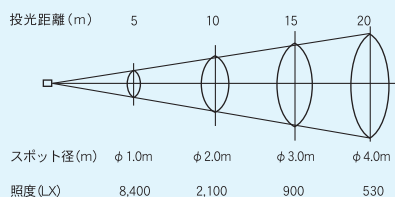

○機器の仕様及び外観は改良のため変更する場合がありますので御了承下さい。