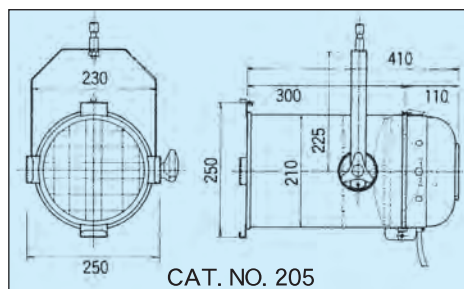

レンズレススポットライト

屋内照明用

CAT. NO. 205

CAT. NO. 205

パーライト (PAR-64)

シールドビーム球を使用した軽量=1.75kg(アルミニウム製)の明るいレンズレススポットライトでイベント用、舞台用の効果的なビームやアクセントライトとして使用します。

CAT.NO.205 (500/1000W) (PAR-64) 重量1.75kg ●灯体-W250×H250×D420^m/m (アルミニウム製)

- 使用ランプ-JP100V1000WC ・SB6N/E(ナロー型) ・SB6M/E(ミディアム型) 直径204^m/m
- JP100V500WC ・SB6N/E(ナロー型) ・SB6M/E(ミディアム型) 直径204^m/m
- JP100V500WC ・SB6VN/E(ベリナロー型) 直径204^m/m

CAT.NO.203 (PAR-36-500W)

- 使用ランプ-JP100V500WC ・SB3N/S(ナロー型) ・SB3W/S(ワイド型) 直径112^m/m