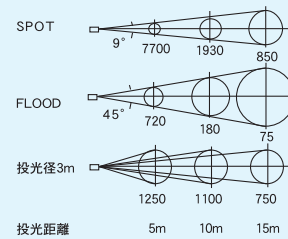

- オプションバーンドア#2052 (8") = 後述P.23

照度表 (#HF8-1000WJP球) 単位: LX

CAT. NO. HF6

アイボリー系塗装(受注生産品)

小ホール等のサスペンションライト、移動用のスポットライトとして最適です。

CAT. NO. HF6 (重量: 4.4kg)

レンズ: フレネルD=152m/m、F=95m/m

使用ランプ: JP型ハロゲン球100V500W

- オプションバーンドア#2051 (6") = 後述P.23

照度表 (#HF6-500WJP球) 単位: LX