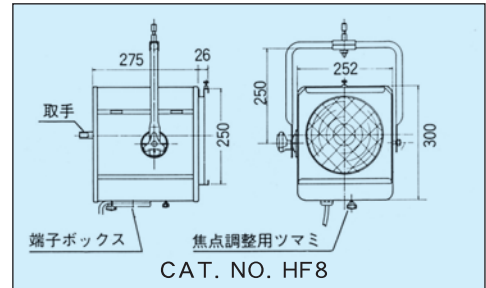

- オプションバーンドア#2052 (8") = 後述P.23

照度表 (#HF8-1000WJP球) 単位: LX

CAT. NO. HF6

アイボリー系塗装(受注生産品)

小ホール等のサスペンションライト、移動用のスポットライトとして最適です。

CAT. NO. HF6 (重量: 4.4kg)

レンズ: フレネルD=152m/m、F=95m/m

使用ランプ: JP型ハロゲン球100V500W

- オプションバーンドア#2051 (6") = 後述P.23

照度表 (#HF6-500WJP球) 単位: LX