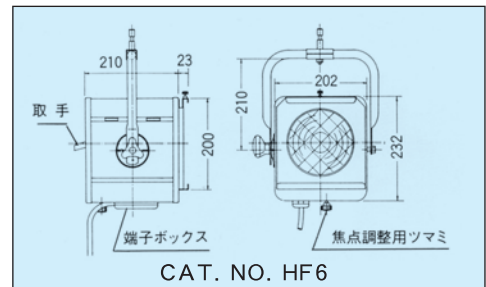

- オプションバーンドア#2052 (8") = 後述P.23

照度表 (#HF8-1000WJP球) 単位: LX

CAT. NO. HF6

アイボリー系塗装(受注生産品)

小ホール等のサスペンションライト、移動用のスポットライトとして最適です。

CAT. NO. HF6 (重量: 4.4kg)

レンズ: フレネルD=152m/m、F=95m/m

使用ランプ: JP型ハロゲン球100V500W

- オプションバーンドア#2051 (6") = 後述P.23

照度表 (#HF6-500WJP球) 単位: LX