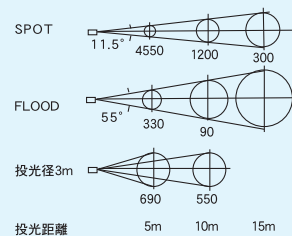

- オプションバーンドア#2052 (8") = 後述P.23

照度表 (#HF8-1000WJP球) 単位: LX

CAT. NO. HF6

アイボリー系塗装(受注生産品)

小ホール等のサスペンションライト、移動用のスポットライトとして最適です。

CAT. NO. HF6 (重量: 4.4kg)

レンズ: フレネルD=152m/m、F=95m/m

使用ランプ: JP型ハロゲン球100V500W

- オプションバーンドア#2051 (6") = 後述P.23

照度表 (#HF6-500WJP球) 単位: LX