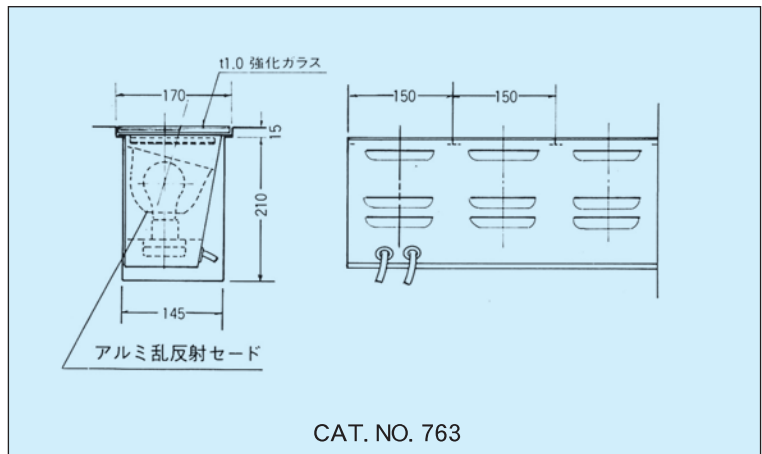

フットライト

据置型

舞台床面に据置くフットライトで観客の視線を妨げないように器具の高さを低く設計しており、仮設の舞台や建築上、埋込み溝をつくる事が出来ない場合に使用します。

埋込型

舞台床面の前框溝に取付け使用するフットライトで、使用しない時は収納し床蓋を閉じます。灯体は据置型と同じで、取付金具を標準ユニット12灯用(1.8m)で2組使用します。

花道用埋込型 (受注生産品)

花道、エプロンステージ等の床面に埋込み使用するフットライトで、10^m/mの強化ガラスで灯体上部を覆います。

花道用引掛型 (受注生産品)

花道框に引掛けて使用する花道専用のフットライトで、使用しない時は取りはずします。

共通仕様

灯体-SPC製。塗装-グレー色塗料焼付塗装。アルミ製(イルミナイト加工)セード、20AC型コネクター、カラーシートホルダー付。標準ユニットは12灯用(長さ1800^m/m)で、使用ランプはPS球100V60/100Wです。

型番	品名	大きさ	回路数	12灯用重量
735	据置型	W230×H205^m/m	3~4	14.2kg
735-D	埋込型	W230×H205^m/m	3~4	14.8kg
763	花道埋込型	W160×H190^m/m	2~3	12.6kg
710	花道引掛型	W185×H240^m/m	2~3	13.2kg

○ 機器の仕様及び外観は改良のため変更する場合がありますので御了承下さい。