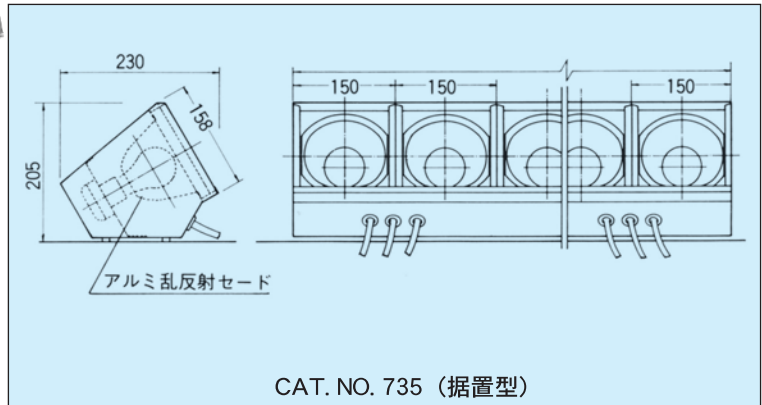

フットライト

据置型

舞台床面に据置くフットライトで観客の視線を妨げないように器具の高さを低く設計しており、仮設の舞台や建築上、埋込み溝をつくる事が出来ない場合に使用します。

埋込型

舞台床面の前框溝に取付け使用するフットライトで、使用しない時は収納し床蓋を閉じます。灯体は据置型と同じで、取付金具を標準ユニット12灯用(1.8m)で2組使用します。

花道用埋込型 (受注生産品)

花道、エプロンステージ等の床面に埋込み使用するフットライトで、10^m/mの強化ガラスで灯体上部を覆います。

花道用引掛型 (受注生産品)

花道框に引掛けて使用する花道専用のフットライトで、使用しない時は取りはずします。

共通仕様

灯体-SPC製。塗装-グレー色塗料焼付塗装。アルミ製(イルミナイト加工)セード、20AC型コネクター、カラーシートホルダー付。標準ユニットは12灯用(長さ1800^m/m)で、使用ランプはPS球100V60/100Wです。

型番	品名	大きさ	回路数	12灯用重量
735	据置型	W230×H205^m/m	3~4	14.2kg
735-D	埋込型	W230×H205^m/m	3~4	14.8kg
763	花道埋込型	W160×H190^m/m	2~3	12.6kg
710	花道引掛型	W185×H240^m/m	2~3	13.2kg

○ 機器の仕様及び外観は改良のため変更する場合がありますので御了承下さい。