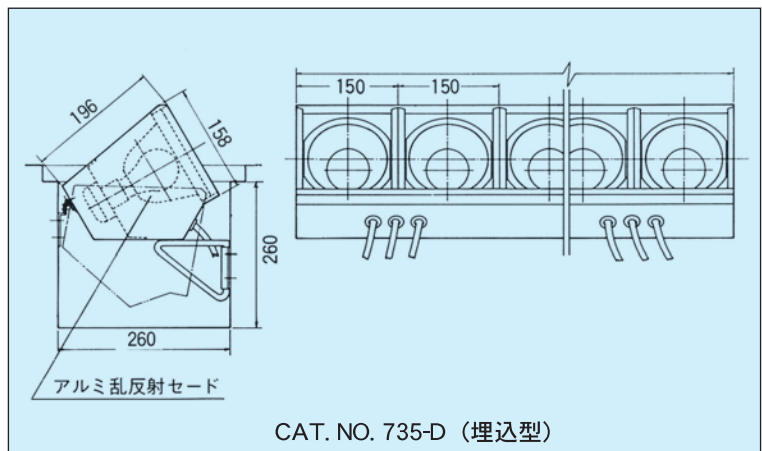

フットライト

据置型

舞台床面に据置くフットライトで観客の視線を妨げないように器具の高さを低く設計しており、仮設の舞台や建築上、埋込み溝をつくる事が出来ない場合に使用します。

埋込型

舞台床面の前框溝に取付け使用するフットライトで、使用しない時は収納し床蓋を閉じます。灯体は据置型と同じで、取付金具を標準ユニット12灯用(1.8m)で2組使用します。

花道用埋込型 (受注生産品)

花道、エプロンステージ等の床面に埋込み使用するフットライトで、10^m/mの強化ガラスで灯体上部を覆います。

花道用引掛型 (受注生産品)

花道框に引掛けて使用する花道専用のフットライトで、使用しない時は取りはずします。

共通仕様

灯体-SPC製。塗装-グレー色塗料焼付塗装。アルミ製(イルミナイト加工)セード、20AC型コネクター、カラーシートホルダー付。標準ユニットは12灯用(長さ1800^m/m)で、使用ランプはPS球100V60/100Wです。

型番	品名	大きさ	回路数	12灯用重量
735	据置型	W230×H205^m/m	3~4	14.2kg
735-D	埋込型	W230×H205^m/m	3~4	14.8kg
763	花道埋込型	W160×H190^m/m	2~3	12.6kg
710	花道引掛型	W185×H240^m/m	2~3	13.2kg

○ 機器の仕様及び外観は改良のため変更する場合がありますので御了承下さい。